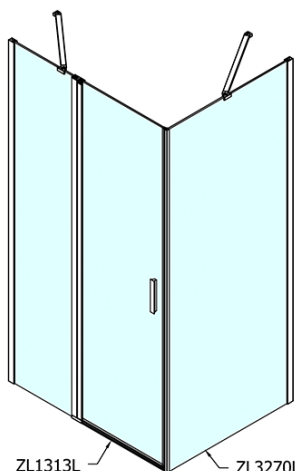

Produktový list

Objednací kód: **ZL1313ZL3210**

Zoom Line obdélníkový sprchový kout 1300x1000mm L/P varianta

ZL1313L

ZL3270L
ZL3280L
ZL3290L
ZL3210L

ZL3270R
ZL3280R
ZL3290R
ZL3210R

ZL1313R

	B
ZL1313-ZL3270	670-690
ZL1313-ZL3280	770-790
ZL1313-ZL3290	870-890
ZL1313-ZL3210	970-990