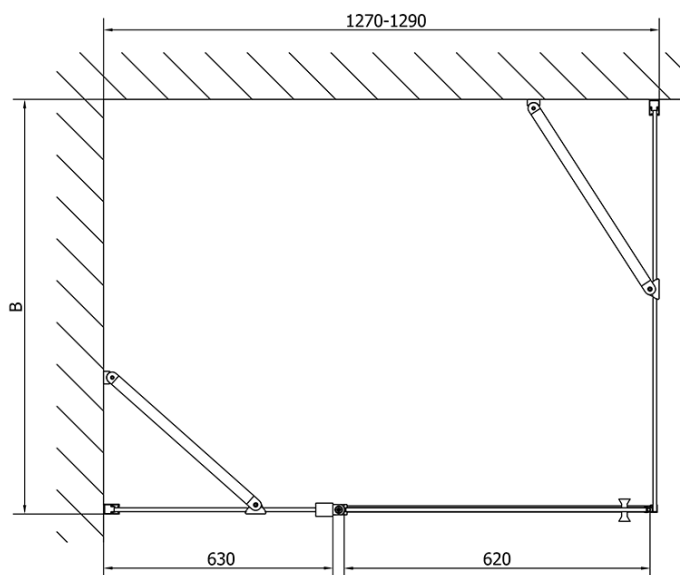

Produktový list

Objednací kód: **ZL1313ZL3210**

Zoom Line obdélníkový sprchový kout 1300x1000mm L/P varianta

ZL1313L

ZL3270L
ZL3280L
ZL3290L
ZL3210L

ZL3270R
ZL3280R
ZL3290R
ZL3210R

ZL1313R

	B
ZL1313-ZL3270	670-690
ZL1313-ZL3280	770-790
ZL1313-ZL3290	870-890
ZL1313-ZL3210	970-990