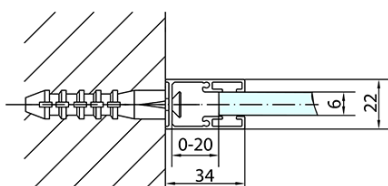

Produktový list

Objednací kód: **ZL1313ZL3210**

Zoom Line obdélníkový sprchový kout 1300x1000mm L/P varianta

ZL1313L

ZL3270L
ZL3280L
ZL3290L
ZL3210L

ZL3270R
ZL3280R
ZL3290R
ZL3210R

ZL1313R

	B
ZL1313-ZL3270	670-690
ZL1313-ZL3280	770-790
ZL1313-ZL3290	870-890
ZL1313-ZL3210	970-990