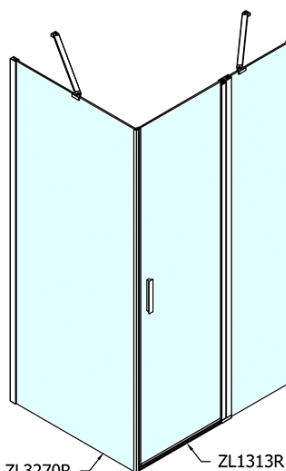

Produktový list

Objednací kód: **ZL1313ZL3210**

Zoom Line obdélníkový sprchový kout 1300x1000mm L/P varianta

ZL1313L

ZL3270L
ZL3280L
ZL3290L
ZL3210L

ZL3270R
ZL3280R
ZL3290R
ZL3210R

ZL1313R

	B
ZL1313-ZL3270	670-690
ZL1313-ZL3280	770-790
ZL1313-ZL3290	870-890
ZL1313-ZL3210	970-990