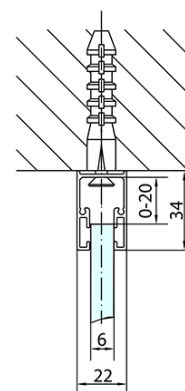

Produktový list

Objednací kód: **ZL1313ZL3210**

Zoom Line obdélníkový sprchový kout 1300x1000mm L/P varianta

ZL1313L

ZL3270L
ZL3280L
ZL3290L
ZL3210L

ZL3270R
ZL3280R
ZL3290R
ZL3210R

ZL1313R

	B
ZL1313-ZL3270	670-690
ZL1313-ZL3280	770-790
ZL1313-ZL3290	870-890
ZL1313-ZL3210	970-990